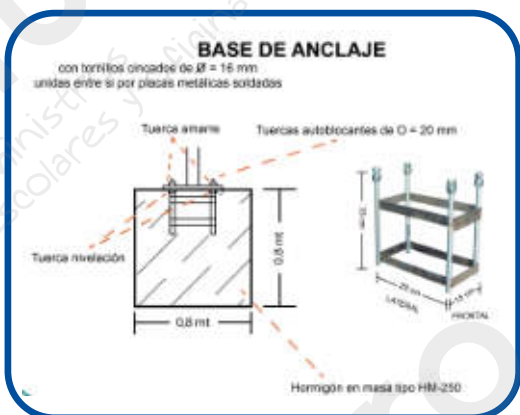

Canastas Deluxe monotubo fijas

Canastas para empotrar al suelo mediante una base de anclaje (incluida). Ideal para pistas deportivas de exterior. Vuelo canastas 1,65 m. Contiene doble sistema de tuercas de nivelación, tanto en soporte de tablero como en base de anclaje, incorpora también dos tirantes superiores de estabilización a las esquinas del soporte del tablero. Tubo de sección cuadrada de 100x100 mm. No incluye aros y tableros.

Juego 2 canastas Deluxe monotubo baloncesto

Consultar **DE0012758**