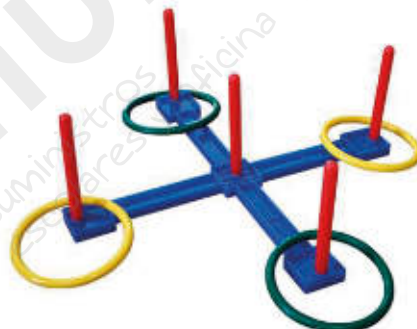

Set aros lanzamiento 8,80 € 10,65 € **DE0010006**