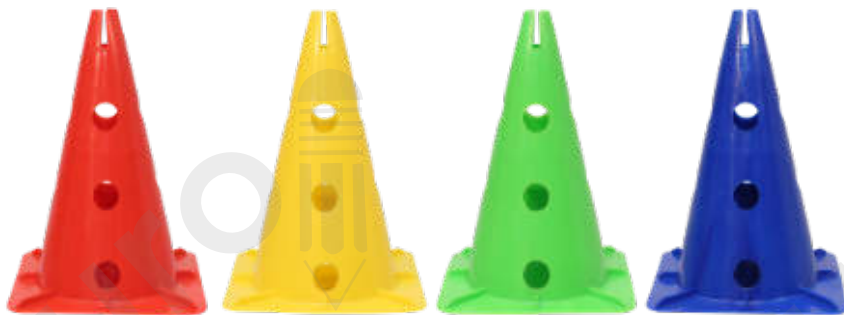

Cono con soporte para pica y aro

Cono con 12 anclajes para picas y acople superior para pica y aro plano.

32 cm

● Amarillo	4,15 €	5,02 €	DE41843204
● Rojo	4,15 €	5,02 €	DE41843209
● Azul	4,15 €	5,02 €	DE41843217
● Verde	4,15 €	5,02 €	DE41843222

50 cm

● Amarillo	8,29 €	10,03 €	DE41845004
● Rojo	8,29 €	10,03 €	DE41845009
● Azul	8,29 €	10,03 €	DE41845017
● Verde	8,29 €	10,03 €	DE41845022

Cono flexible

Cono de 23 cm. de gran flexibilidad, ideal para entrenamientos de deportes colectivos.

● Rojo	1,64 €	1,99 €	DE41632309

Cono hexagonal

Cono de PVC de gran flexibilidad, ideal para entrenamientos de deportes colectivos. Dimensiones de la base 24 x 20,5 cm. Altura 31 cm.

● Amarillo flúor	2,76 €	3,34 €	DE24421

Cono para pica

Cono de PVC ideal para el entrenamiento como para el slalom con patines. Cono para pica de 25 mm y posibilidad de usar varias alturas.

● Amarillo flúor - 23 cm	1,19 €	1,44 €	DE2442223