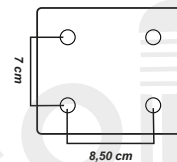

Baloncesto aros

Todos nuestros aros tienen la misma distancia entre ejes.

Aro Deluxe

Fabricados en tubo de 20 mm. 12 ganchos de sujeción red. Fijación al soporte del tablero a la canasta mediante 4 tornillos. Dimensiones FIBA.