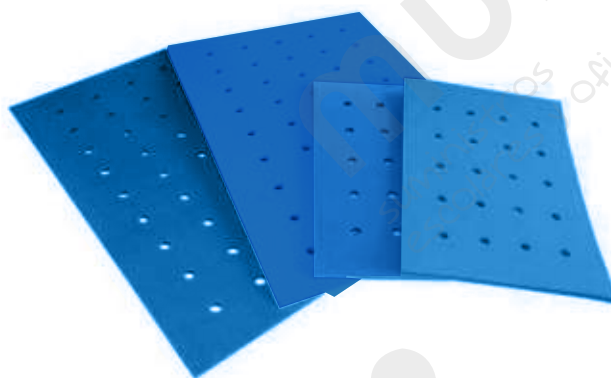

●○● Azul/blanco/azul 200 x 150 x 3 cm 72,51 € 87,74 € DE9923417

Tapiz con agujeros

Tapiz ideal para la iniciación de bebés al agua.

100 x 67 x 2 cm

● Azul 14,24 € 17,23 € DE5106T217

150 x 100 x 2 cm

● Azul 37,23 € 45,05 € DE5106T317