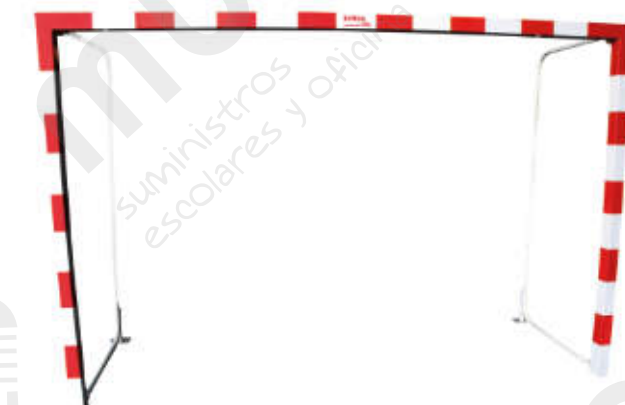

Porterías F. Sala/balonmano fijas

Marco de postes y larguero en aluminio o acero dependiendo que portería, piezas de unión metálicas (en caso de ser porterías de aluminio se añaden escuadras interiores de unión poste/larguero), botes para empotrarla en el suelo, ganchos de poliamida para sujetar la red en la parte trasera del marco y por último arquillos metálicos traseros por donde desciende la red. Los botes que van empotrados en el suelo son de acero de mayor sección que el poste para poder embutirlo dentro del mismo. Estructura de tubo cuadrado de 80 x 80 mm. Botes de 33 cm incluidos.

Metálicas 80x80 mm	Consultar	DE0012501
Aluminio 80x80 mm	Consultar	DE0012511

Bases para porterías fijas de fútbol sala

Fabricado en tubo de acero de 33 mm para poder sujetar la red a ras de suelo, en porterías de aluminio se amarran a tornillería situada en el carril posterior de la base del poste, en porterías metálicas se atornilla directamente a la base del poste mediante unos tornillos de rosca chapa.

Juego bases	Consultar	DE0012519

NUEVO Ganchos sujeción red portería fútbol sala

Fabricado en poliamida de alta calidad, se adapta a la mayoría de porterías existentes mediante guía y/o tornillo de sujeción. Los ganchos evitan rozos que puedan ocasionar los enganches convencionales. Este producto es de fabricación nacional.

Lote 25 ganchos	Consultar	DE0505910P

Porterías F. Sala/balonmano abatibles