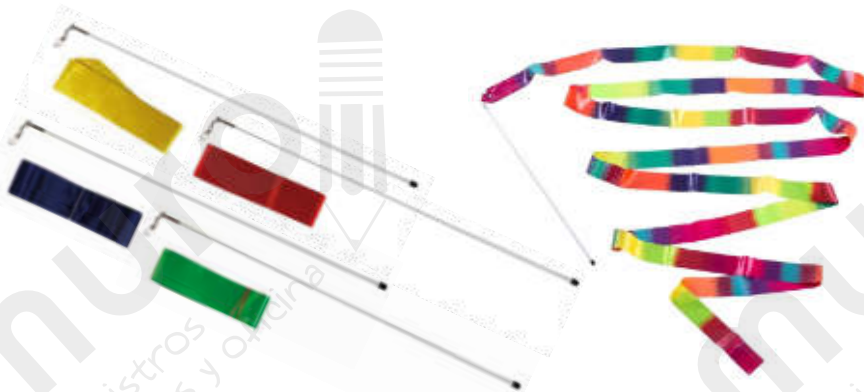

Cintas

Stick y cinta rítmica

Set compuesto por varilla y cinta rítmica en 4 o 6 metros.

4 m	● Amarillo	5,12 €	6,20 €	DE43970404
	● Naranja	5,12 €	6,20 €	DE43970406
	● Rojo	5,12 €	6,20 €	DE43970409
	● Azul	5,12 €	6,20 €	DE43970417
	● Verde	5,12 €	6,20 €	DE43970422