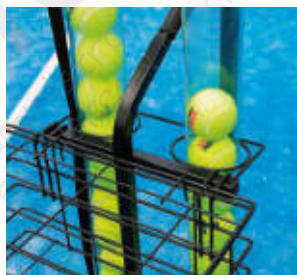

Carro portapelotas tenis/pádel Softee

Carro con cesto movable y separadores redondos para 2 tubos recoge-pelotas. Pintado en epoxipoliéster. Medidas: 100 x 53 x 40 cm. modelo patentado. Posibilidad de personalización. Capacidad 80 pelotas.