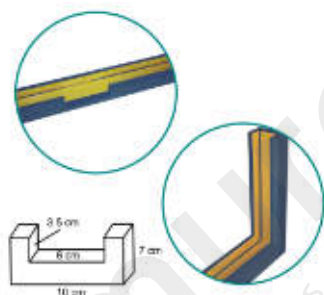

Protector Deluxe 3 piezas para tablero

Formado por 3 piezas de espuma polietileno reticulado de célula cerrada de densidad 45 kg color azul. Lleva incluido cinta de doble cara para facilitar su colocación, recomendable uso de masilla de poliuretano para su mayor fijación a la estructura de la canasta.