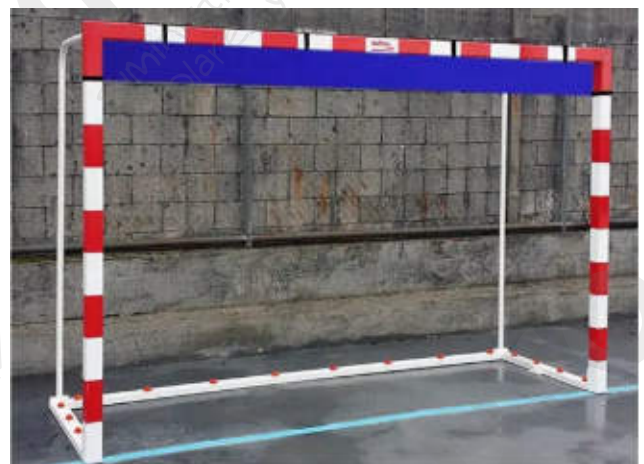

300 x 30 cm, 5 grosor

Consultar **DE0501903**